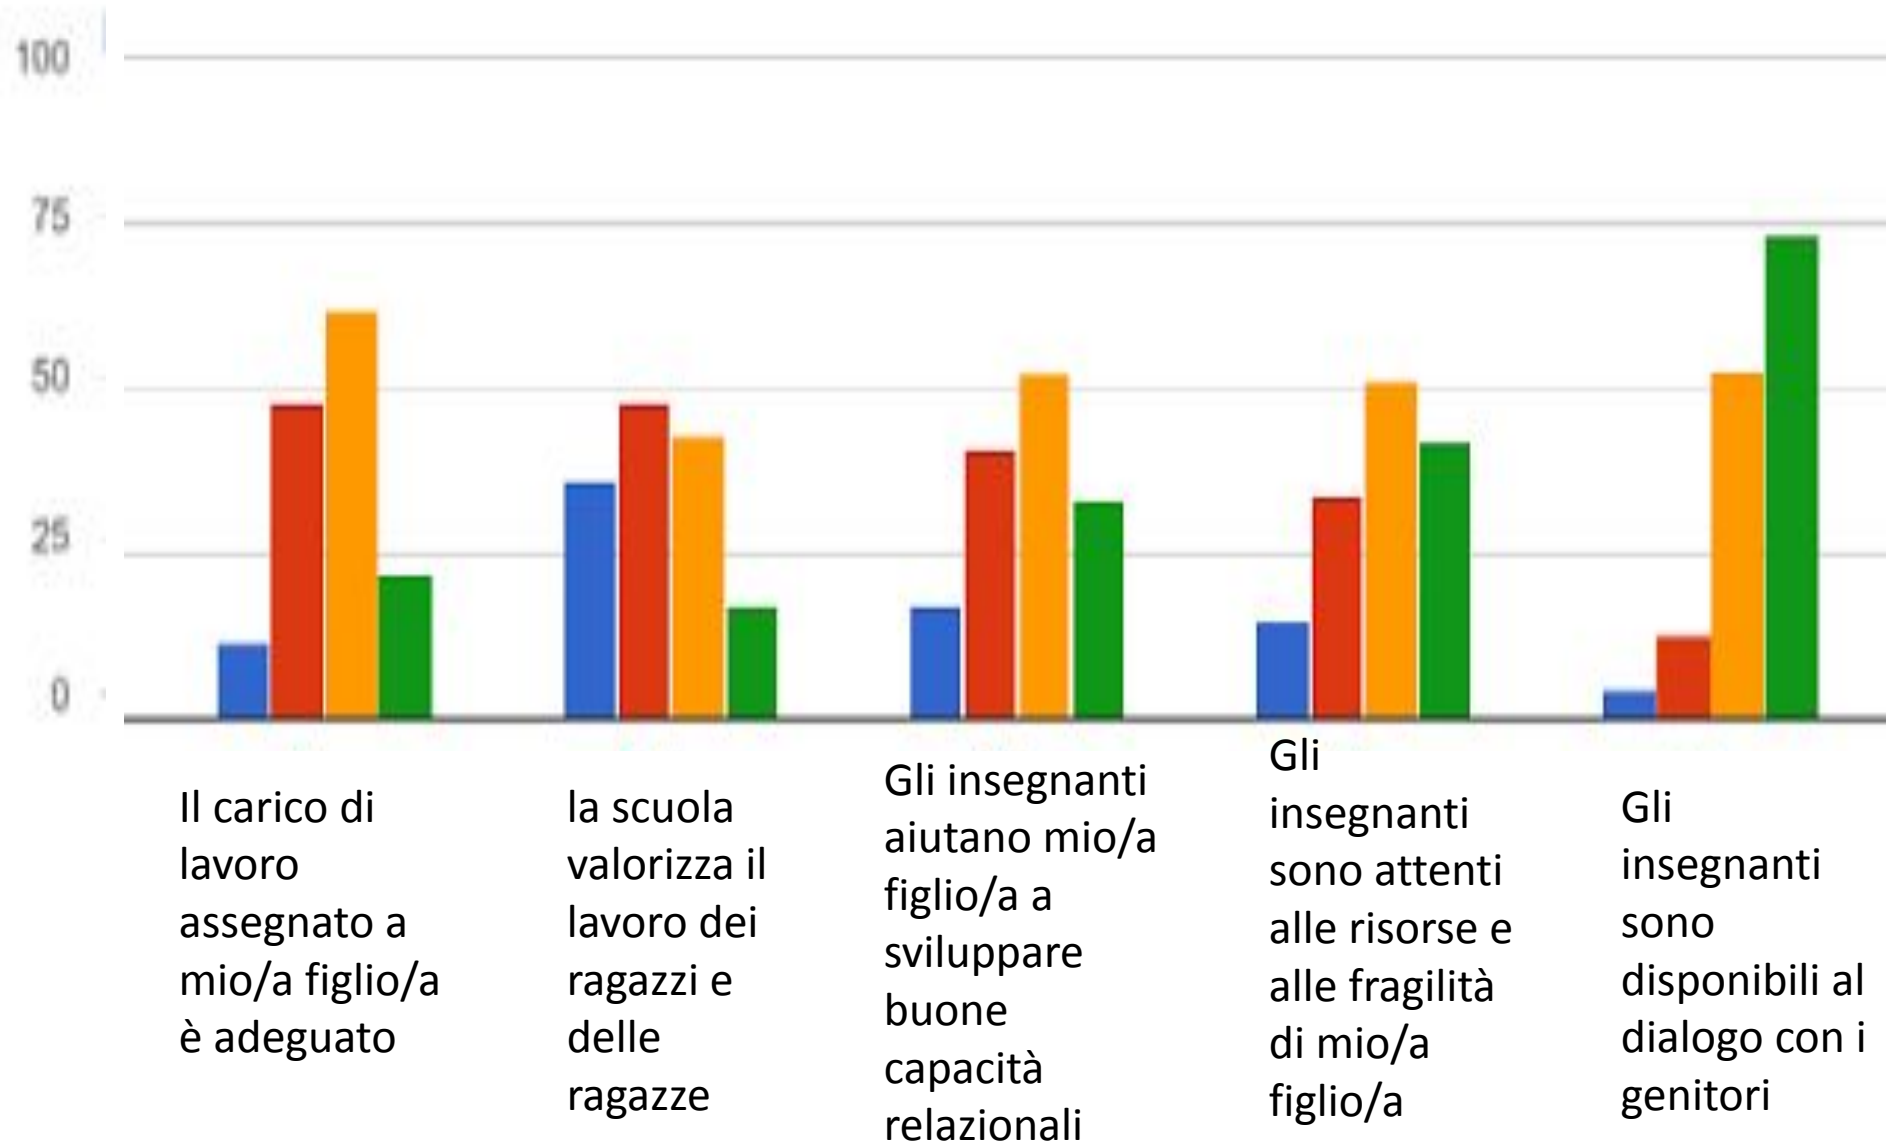

Questionario Gradimento Genitori

Le comunicazioni della scuola (orari regole, avvisi ...) sono chiare

Il registro elettronico è uno strumento utile e di facile utilizzo

Questa scuola ha laboratori e ambienti ben attrezzati

L'edificio è ben tenuto e pulito

La gestione della sicurezza è adeguata

Consiglierei questa scuola ad un altro genitore