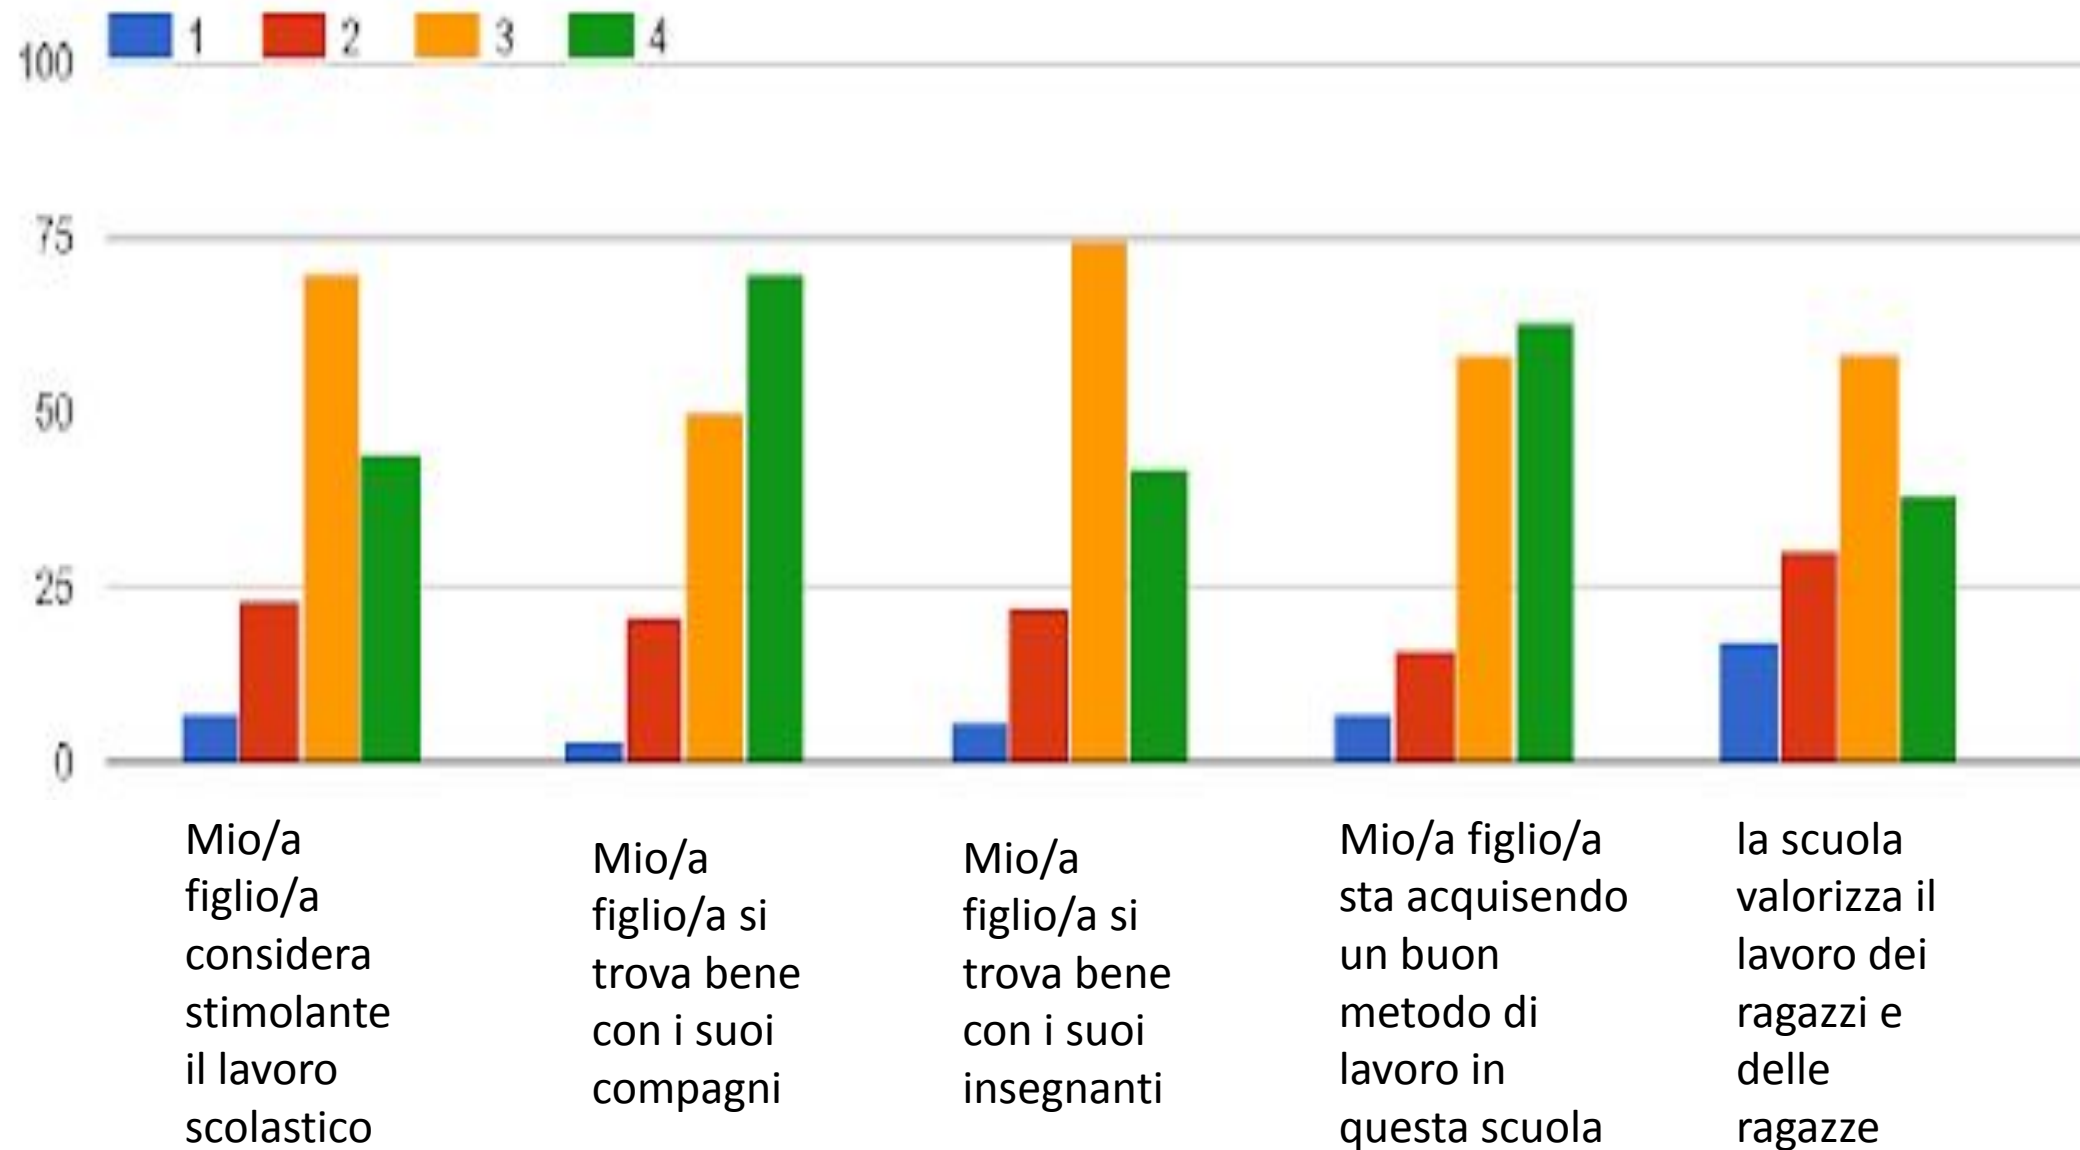

Questionario Gradimento Genitori

Le comunicazioni della scuola (orari regole, avvisi ...) sono chiare

Il registro elettronico è uno strumento utile e di facile utilizzo

Questa scuola ha laboratori e ambienti ben attrezzati

L'edificio è ben tenuto e pulito

La gestione della sicurezza è adeguata

Consiglierei questa scuola ad un altro genitore